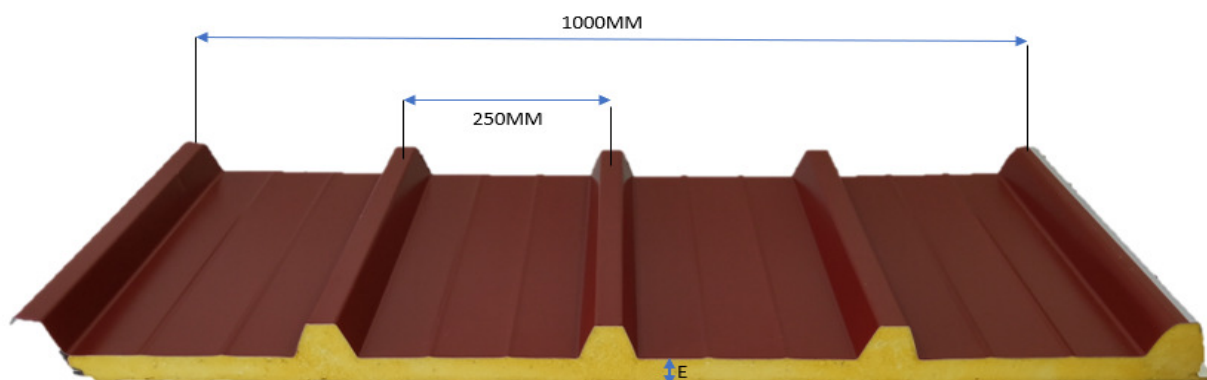

## Chapa Cobertura Sandwich 5 Ondas

### Espessura (E):

---

30 - 40 - 50 - 60 - 80 - 100 MM

---

### Especificidades:

Face exterior: chapa metálica nervurada com 5 nervuras

Face interior: chapa metálica perfil nervurado

Cor/RAL: sob consulta

As faces metálicas são fornecidas com filme de proteção autoadesivo na face exterior, devendo ser removido após colocação da chapa

Junta de vedação que garante estanqueidade e redução de perdas térmicas