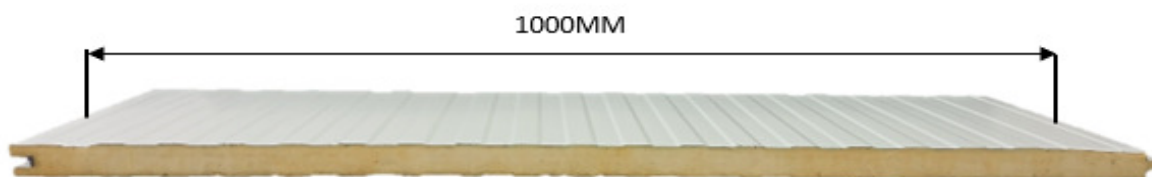

Chapa Fachada Sandwich Parafuso à Vista

Espessura (E):

30 - 40 - 50 - 60 - 80 - 100 MM

Especificidades:

Tipos de face: Nervurada (N) | Micro Nervurado (MN) | Liso (L)

Face Exterior: chapa metálica ligeiramente perfurada: N, MN ou L

Face Interior: chapa metálica ligeiramente perfurada: N, MN ou L

As faces metálicas são fornecidas com filme de proteção autoadesivo nas faces exterior e interior, devendo ser removido após colocação da chapa

Junta de vedação que garante estanqueidade e redução de perdas térmicas

Cor/RAL: sob consulta