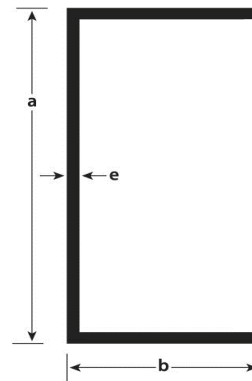

Perfil C com Abas Galvanizado LRCA

Perfil	DIMENSÕES				PESO (Kg/m)
	a	b	c	e	
mm					
1.50 mm					
120x55x1.5	120	55	20	1.5	3.24
140x55x1.5	140	55	20	1.5	3.48
150x55x1.5	150	55	20	1.5	3.60
170x55x1.5	170	55	20	1.5	3.84
200x55x1.5	200	55	20	1.5	4.20
240x55x2.0	240	55	20	1.5	4.68
270x55x2.0	270	55	20	1.5	5.04
2.00 mm					
120x55x2.0	120	55	20	2.0	4.32
140x55x2.0	140	55	20	2.0	4.64
150x55x2.0	150	55	20	2.0	4.8
170x55x2.0	170	55	20	2.0	5.12
200x55x2.0	200	55	20	2.0	5.60
240x55x2.0	240	55	20	2.0	6.24
270x55x2.0	270	55	20	2.0	6.72
2.50 mm					
120x55x2.5	120	55	20	2.5	5.4
140x55x2.5	140	55	20	2.5	5.80
150x55x2.5	150	55	20	2.5	6.00
170x55x2.5	170	55	20	2.5	6.40
200x55x2.5	200	55	20	2.5	7.00
240x55x2.5	240	55	20	2.5	7.80
270x55x2.5	270	55	20	2.5	8.40

* Restantes medidas sob consulta

Perfil C Galvanizado LRC

Perfil	DIMENSÕES			PESO (Kg/m)
	a	b	e	
	mm			
1.50 mm				
120x55x1.5	120	55	1.5	2.76
140x55x1.5	140	55	1.5	3.00
150x55x1.5	150	55	1.5	3.12
170x55x1.5	170	55	1.5	3.36
200x55x1.5	200	55	1.5	3.72
240x55x2.0	240	55	1.5	4.20
270x55x2.0	270	55	1.5	4.56
2.00 mm				
120x55x2.0	120	55	2.0	3.68
140x55x2.0	140	55	2.0	4.00
150x55x2.0	150	55	2.0	4.16
170x55x2.0	170	55	2.0	4.48
200x55x2.0	200	55	2.0	4.96
240x55x2.0	240	55	2.0	5.60
270x55x2.0	270	55	2.0	6.08
2.50 mm				
120x55x2.5	120	55	2.5	4.60
140x55x2.5	140	55	2.5	5.00
150x55x2.5	150	55	2.5	5.20
170x55x2.5	170	55	2.5	5.60
200x55x2.5	200	55	2.5	6.20
240x55x2.5	240	55	2.5	7.00
270x55x2.5	270	55	2.5	7.60