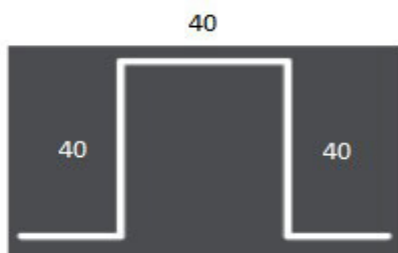

### RIPA METÁLICA GALVANIZADA

**Espessuras:** 0.8 mm / 1.00 mm / 1.20 mm

**Espessuras:** 0.8 mm / 1.00 mm / 1.20 mm

**Espessuras:** 1.0 mm / 1.50 mm