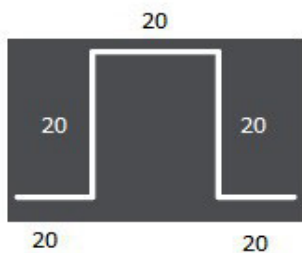

### RIPA METÁLICA GALVANIZADA

**Espessuras:** 0.8 mm / 1.00 mm / 1.20 mm

**Espessuras:** 0.8 mm / 1.00 mm / 1.20 mm

**Espessuras:** 1.0 mm / 1.50 mm