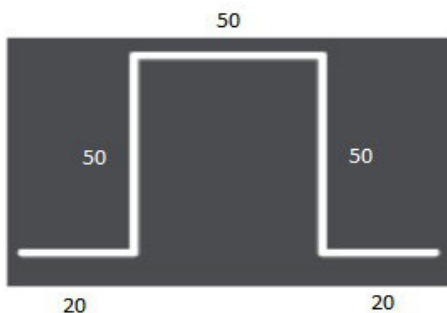

### RIPA METÁLICA GALVANIZADA

**Espessuras:** 0.8 mm / 1.00 mm / 1.20 mm

**Espessuras:** 0.8 mm / 1.00 mm / 1.20 mm

**Espessuras:** 1.0 mm / 1.50 mm